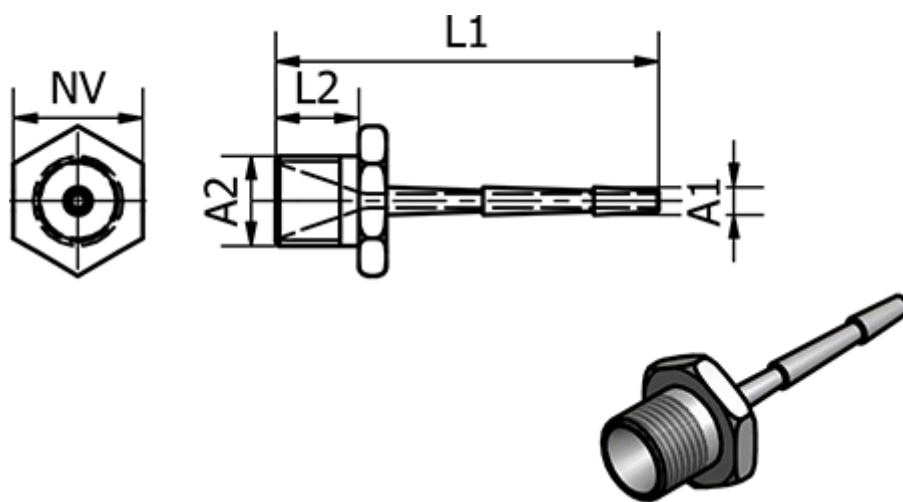

Varenummer: 58623901ES
Beskrivelse: Slangestuds 239.01-ES, Ø4 - G 1/8"
Rustfri

Mål

Gevind A2	= G 1/8"
L1	= 41.5
L2	= 9
NV	= 14
Udvendig slangediameter A1	= 4